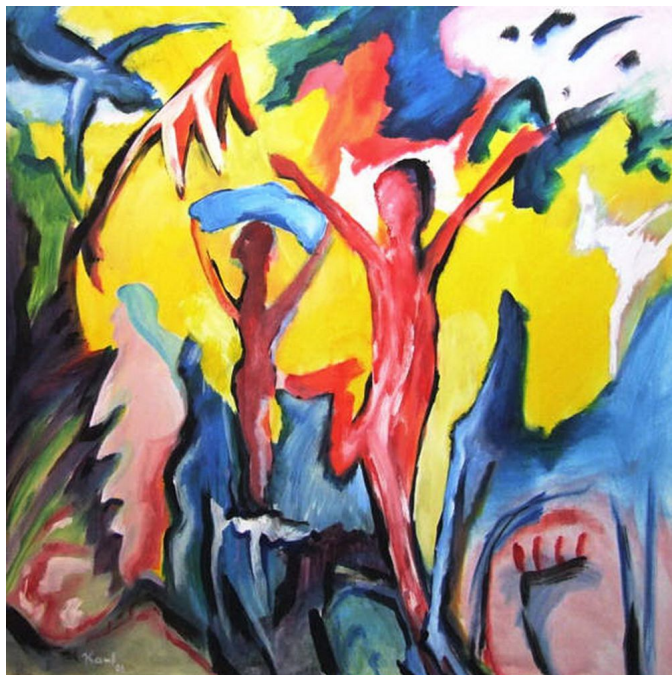

Die Kraft der Erde

Die Kraft der Erde

100 x 100 cm, Acryl/Lw., 2006

Bewertung: Noch nicht bewertet

Preis

Brutto-Verkaufspreis: 1500,00 €

Preisnachlass:

On Order

[Stellen Sie eine Frage zu diesem Produkt](#)

Beschreibung

Gemälde von Karl Kaul aus der Serie "Panta rhei", 100 x 100 cm, Acryl auf Leinwand.

Titel: **Die Kraft der Erde**, Jahr: 2006, Werknummer: 01110601, Stil: figurativer Expressionismus.

Inhalt: Fröhlich tanzende Menschen in gesunder Natur.