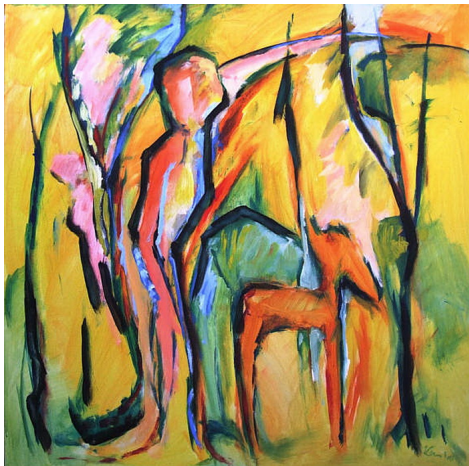

## Beschützt 2006

Beschützt 2006

100 x 100 cm, Acryl/Lw., 2006

Bewertung: Noch nicht bewertet

**Preis**

Brutto-Verkaufspreis: 1500,00 €

Preisnachlass:

*On Order*

[Stellen Sie eine Frage zu diesem Produkt](#)

Hersteller: [Karl Kaul](#)

Beschreibung

Gemälde von Karl Kaul aus der Serie "Panta rhei", 100 x 100 cm, Acryl auf Leinwand.

Titel: **Beschützt**, Jahr: 2006, Werknummer: 15030601, Stil: figurativer Expressionismus.

Inhalt: Symbiose Tierbesitzer und Haustier.